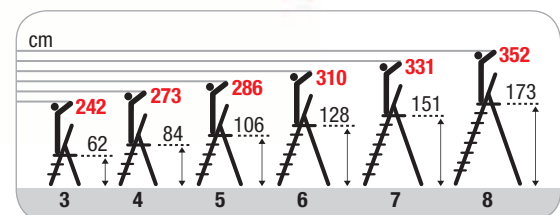

Montanti: 40x20 mm / 35x20 mm

Gradini antisdrucchiolo 80 mm.

Capiente vaschetta porta oggetti

**COLORI:**

Arancio Brillante RAL 2009

Nero Elegante RAL 9004

Cerniera

Pedana

**OCCHIO AI DOPPI RIVETTI DAVANTI.**  
La scala è stabile e compatta.

	Cod. NORMAL	N° gr. con ped.	(cm)	(cm)	(cm)	(cm)	(kg)	(m <sup>3</sup> )	Codice Ean
EN131 European Norm	E3/P	3	122	69	44	133	3,40	0,03	8028406107002
	E4/P	4	144	84	46	157	4,00	0,05	8028406107019
	E5/P	5	166	100	49	181	4,80	0,07	8028406107026
	E6/P	6	188	119	51	204	5,40	0,08	8028406107033
	E7/P	7	210	133	53	228	6,00	0,10	8028406107040
D.LGS 81/2008	E8/P	8	232	150	56	253	6,60	0,12	8028406107057