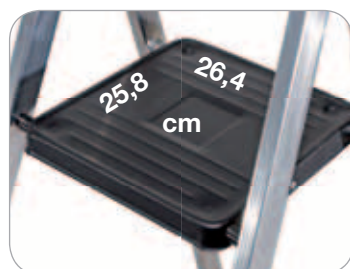

Montanti: 40x20 mm / 35x20 mm

Gradini antisdrucchiolo 80 mm.

Capiente vaschetta porta oggetti

**COLORI:**

Arancio Brillante RAL 2009

Nero Elegante RAL 9004

Cerniera

Pedana

**OCCHIO AI DOPPI RIVETTI DAVANTI.**  
La scala è stabile e compatta.

	Cod. NORMAL	N° gr. con ped.	(cm)	(cm)	(cm)	(cm)	(kg)	(m <sup>3</sup> )	Codice Ean
EN131 European Norm	E3/P	3	122	69	44	133	3,40	0,03	8028406107002
	E4/P	4	144	84	46	157	4,00	0,05	8028406107019
	E5/P	5	166	100	49	181	4,80	0,07	8028406107026
	E6/P	6	188	119	51	204	5,40	0,08	8028406107033
	E7/P	7	210	133	53	228	6,00	0,10	8028406107040
D.LGS 81/2008	E8/P	8	232	150	56	253	6,60	0,12	8028406107057