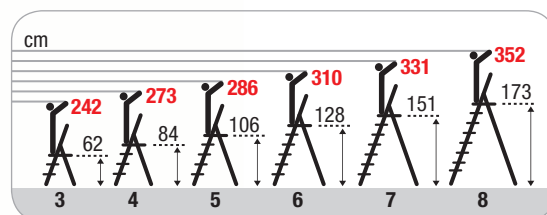

Cod. NORMAL	N° gr. con ped.	(cm)	(cm)	(cm)	(cm)	(kg)	(m³)	Codice Ean
EN131 European Norm	E3/N	3	122	69	44	133	3,40	0,03	8028406002529
	E4/N	4	144	84	46	157	4,00	0,05	8028406002536
	E5/N	5	166	100	49	181	4,80	0,07	8028406002543
	E6/N	6	188	119	51	204	5,40	0,08	8028406002550
	E7/N	7	210	133	53	228	6,00	0,10	8028406002567
D.LGS 81/2008	E8/N	8	232	150	56	253	6,60	0,12	8028406002574